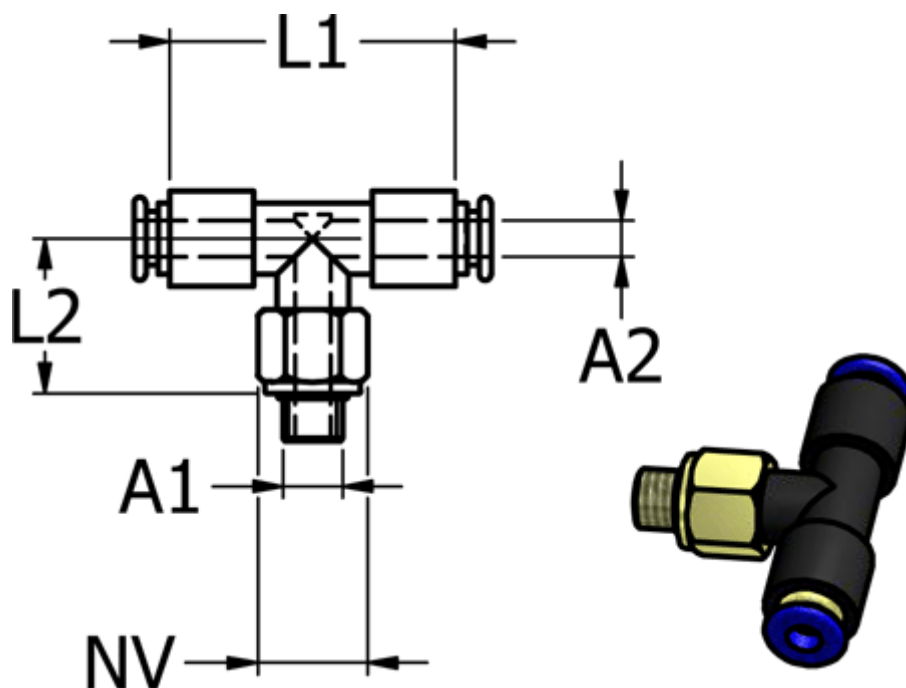

Varenummer: 586PB66

Beskrivelse: Mini Push-in PB66, T-stykke, vridbar, Ø6/M6/Ø6

## Mål

Gevind A1	=
L1	= 32
L2	= 18.6
NV	= 10
Udvendig slangediameter A2	= 6 mm